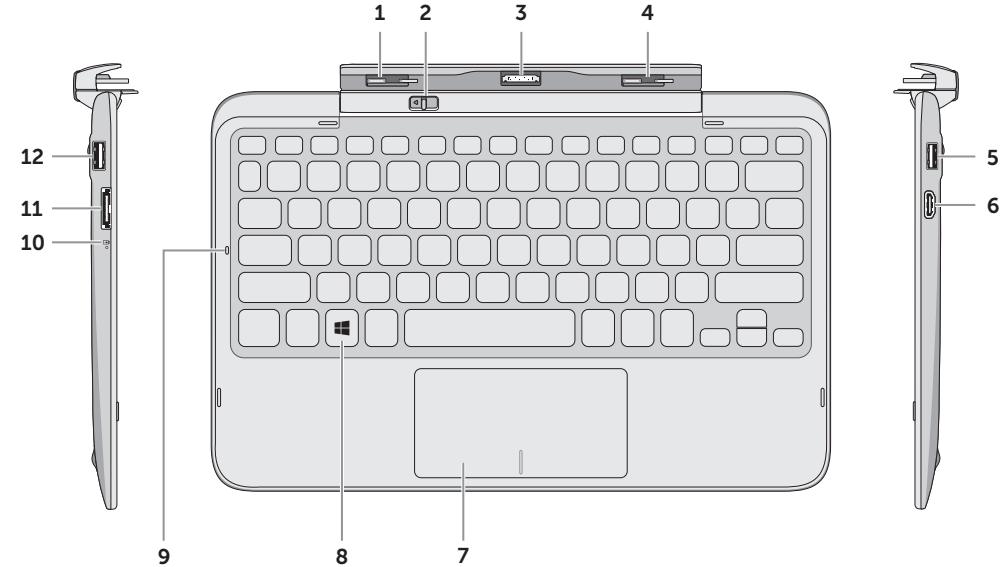

Keyboard Dock

стыковочная станция с клавиатурой

مرساة لوحة المفاتيح

עגינת המקלדת

About Your Keyboard Dock

Сведения о стыковочной станции с клавиатурой | نبذة عن مرساة لوحة المفاتيح

אודות עגינת המקלדת

1. Docking latch
2. Release latch
3. Docking connector
4. Docking latch
5. USB 2.0 port
6. Mini-HDMI port
7. Touchpad and touchpad buttons
8. Windows key
9. Caps-lock light
10. Battery/charging-status light
11. Power-adaptor port
12. USB 2.0 port

- | | |
|---------------------------------|-------------------------------|
| 1. مزلاج الإرساء | 8. مفتاح Windows |
| 2. مزلاج التحرير | 9. مصباح Caps-lock |
| 3. موصل الإرساء | 10. مصباح حالة البطارية/الشحن |
| 4. مزلاج الإرساء | 11. منفذ مهابئ التيار |
| 5. منفذ USB 2.0 | 12. منفذ USB 2.0 |
| 6. منفذ Mini-HDMI | |
| 7. لوحة اللمس وأزرار لوحة اللمس | |

1. Стыковочный фиксатор
2. Расстыковочный механизм
3. Разъем для стыковки
4. Стыковочный фиксатор
5. Порт USB 2.0
6. Порт mini-HDMI
7. Сенсорная панель и кнопки сенсорной панели
8. Клавиша Windows
9. Индикатор клавиши Caps-lock
10. Индикатор состояния аккумулятора/зарядки
11. Порт адаптера питания
12. Порт USB 2.0