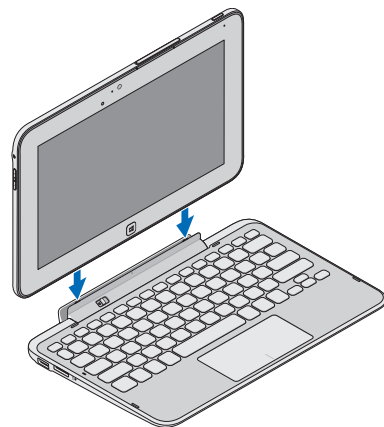

1. Стыковочный фиксатор
2. Расстыковочный механизм
3. Разъем для стыковки
4. Стыковочный фиксатор
5. Порт USB 2.0
6. Порт mini-HDMI
7. Сенсорная панель и кнопки сенсорной панели
8. Клавиша Windows
9. Индикатор клавиши Caps-lock
10. Индикатор состояния аккумулятора/зарядки
11. Порт адаптера питания
12. Порт USB 2.0

- | | |
|------------------------------|---------------------------|
| 1. תפס עגינה | 8. מקש Windows |
| 2. תפס שחרור | 9. נורית Caps-lock |
| 3. מחבר עגינה | 10. נורית מצב סוללה/טעינה |
| 4. תפס עגינה | 11. יציאת מתאם לספק כוח |
| 5. יציאת USB 2.0 | 12. יציאת USB 2.0 |
| 6. יציאת Mini-HDMI | |
| 7. משטח מגע ולחצני משטח המגע | |

Docking Your Tablet

Стыковка планшетного компьютера
עגינת מחשב הלוח | إرساء الكمبيوتر اللوحي

Remove docking-port covers from the tablet

Снимите заглушки с портов для стыковки
планшетного компьютера

قم بإزالة أغطية منفذ الإرساء من الكمبيوتر اللوحي
הסרת כיסויי יציאת העגינה ממחשב הלוח

Insert tablet in the keyboard dock until it clicks in place

Вставьте планшетный компьютер в стыковочный механизм до щелчка

أدخل الكمبيوتر اللوحي في مرساة لوحة المفاتيح حتى يستقر في مكانه

הכנס את מחשב הלוח לעגינת המקלדת עד שייכנס למקומו בנקישה