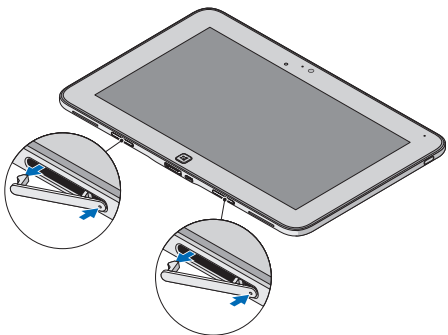

Docking Your Tablet

Стыковка планшетного компьютера
עגינת מחשב הלוח | إرساء الكمبيوتر اللوحي

Remove docking-port covers from the tablet

Снимите заглушки с портов для стыковки
планшетного компьютера

قم بإزالة أغطية منفذ الإرساء من الكمبيوتر اللوحي
הסרת כיסויי יציאת העגינה ממחשב הלוח